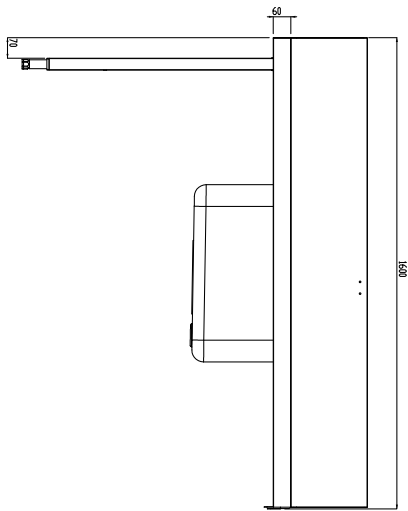

### Articolo N°

Costruzione in acciaio inox AISI 304. Paraspruzzi h 300 mm. Dimensione vasca 600x450xh300 mm con tubo troppo pieno, foro di scarico. Gambe tubolari a sezione quadrata 40x40 mm su piedini regolabili. Direzione cestello: da sinistra a destra.

## Accessori opzionali

- Coppia di gambe posteriori per scaffale montato a pavimento PNC 855296
- Raschietto a forma di mezzaluna per lo sbarazzo PNC 855297
- - NOT TRANSLATED - PNC 855379
- - NOT TRANSLATED - PNC 855380
- - NOT TRANSLATED - PNC 855381
- Rubinetto con doccia di prelavaggio monoforo (da montare sul piano) PNC 855385
- Rubinetto con doccia di prelavaggio, leva a gomito e canna, monoforo (da montare sul piano) PNC 855386
- - NOT TRANSLATED - PNC 855389
- Kit per fissaggio a pavimento di 2 gambe quadre composto da 2 piedini con flange e tasselli. PNC 865386
- Tavolo ponte rimovibile, 800 mm PNC 865418
- Tavolo ponte rimovibile con foro, 800 mm PNC 865419

Fronte

**Informazioni chiave**

 Dimensioni esterne,  
 larghezza:

865409 (BHRPT6B16L) 1600 mm

 Dimensioni esterne,  
 profondità:

755 mm

Dimensioni esterne, altezza:

1170 mm

Peso netto:

28 kg

Dimensioni alzatina, Altezza

260 mm

Dimensioni vasca

Lato

D = Scarico acqua

Alto