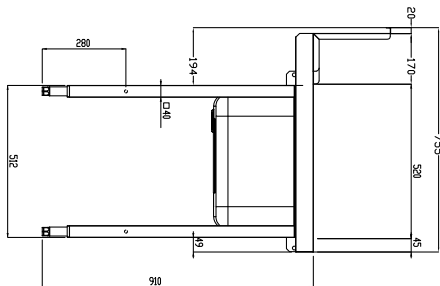

### Articolo N°

Costruzione in acciaio inox AISI 304. Paraspruzzi h 300 mm. Dimensione vasca 600x450xh300 mm con tubo troppo pieno, foro di scarico. Gambe tubolari a sezione quadrata 40x40 mm su piedini regolabili. Direzione cestello: da sinistra a destra.

Fronte

**Informazioni chiave**

 Dimensioni esterne,  
 larghezza:

865409 (BHRPT6B16L) 1600 mm

 Dimensioni esterne,  
 profondità:

755 mm

Dimensioni esterne, altezza:

1170 mm

Peso netto:

28 kg

Dimensioni alzatina, Altezza

260 mm

Dimensioni vasca

Lato

D = Scarico acqua

Alto